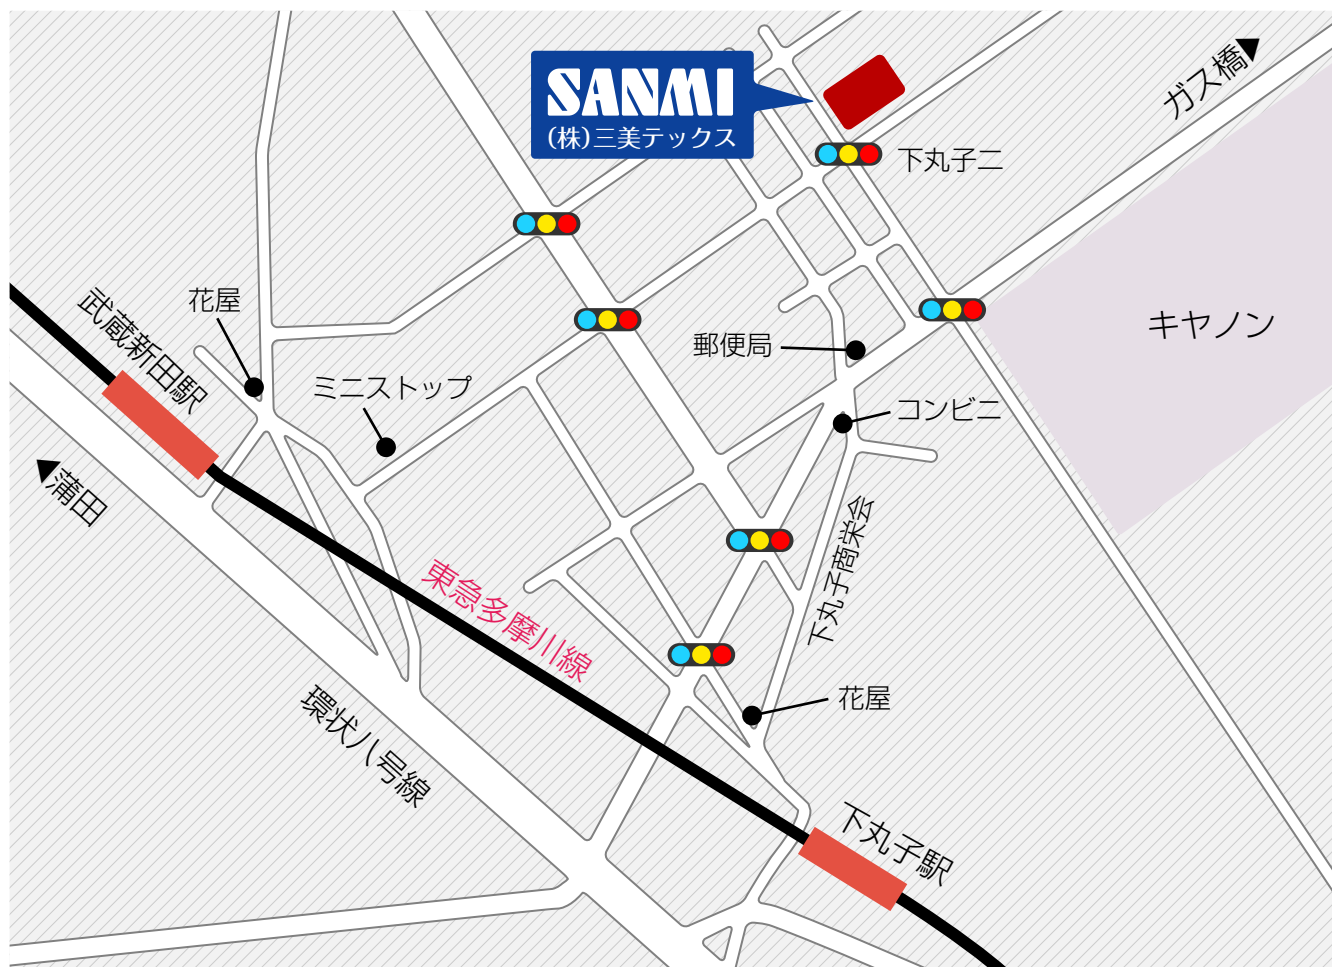

(株)三美テックスへのアクセス

東急多摩川線 武蔵新田駅、または下丸子駅より徒歩 10 分

《本社・工場》

〒146-0092

東京都大田区下丸子 2-14-3

TEL:03-5482-2101(代) Fax:03-5482-2432